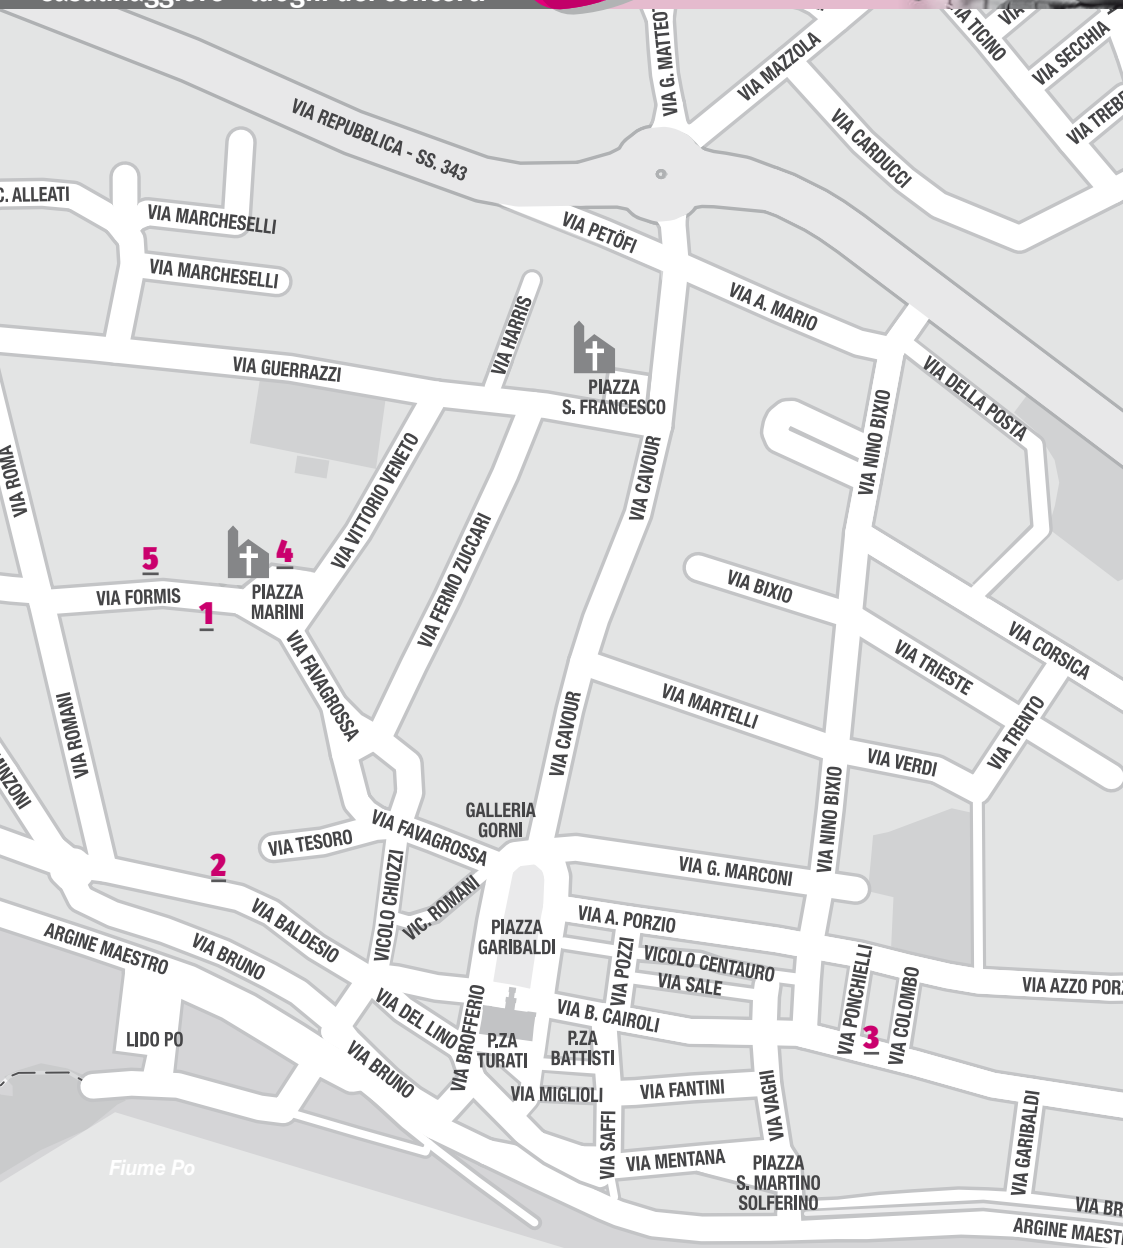

Casalmaggiore - luoghi dei concerti

1 | Istituto Santa Chiara

2 | Palazzo Melzi

3 | Teatro Comunale

4 | Auditorium Oratorio Maffei

5 | Residenza Sanitario Assistenziale "C. Busi"