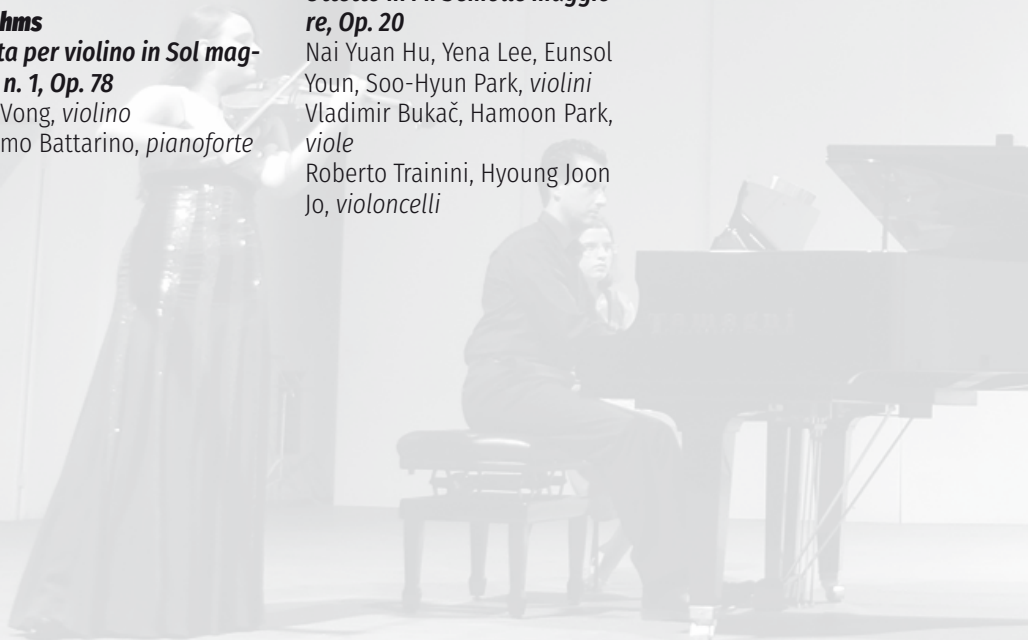

Youn, Soo-Hyun Park, violini

Vladimir Bukač, Hamoon Park,

viola

Roberto Trainini, Hyoung Joon

Jo, violoncelli

Sabato 20 Luglio

| Ore 16:00

Casalmaggiore,  
Casa Giardino